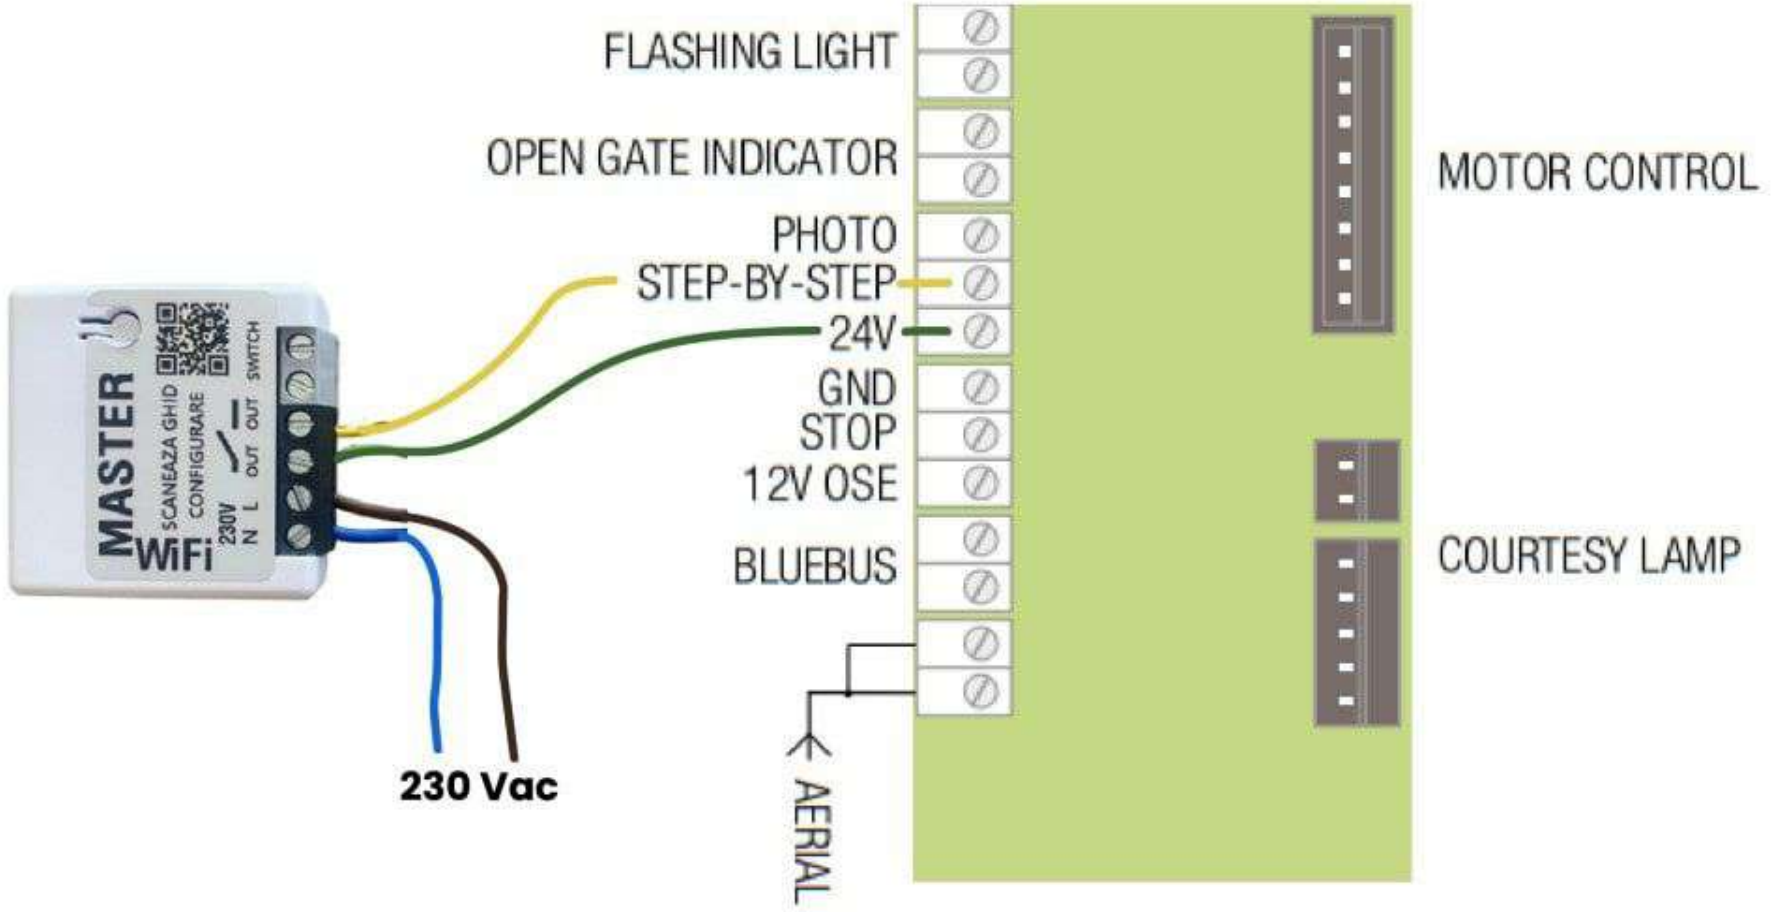

DPRO500

HOPP 7124

L-BAR M-BAR

MC200

MC424L

230 Vac

MC800

MC824H
MC824L
MC824HR
HK7024

NEW ROBUS 400/600

ROAD

ROBUS 400 / 600 / 1000

RUN - RUN HS

S-BAR

SLIGHT - NAKED SLIDING 400 - ROBUS HS

NOOS

SPIDER 800N/1200N