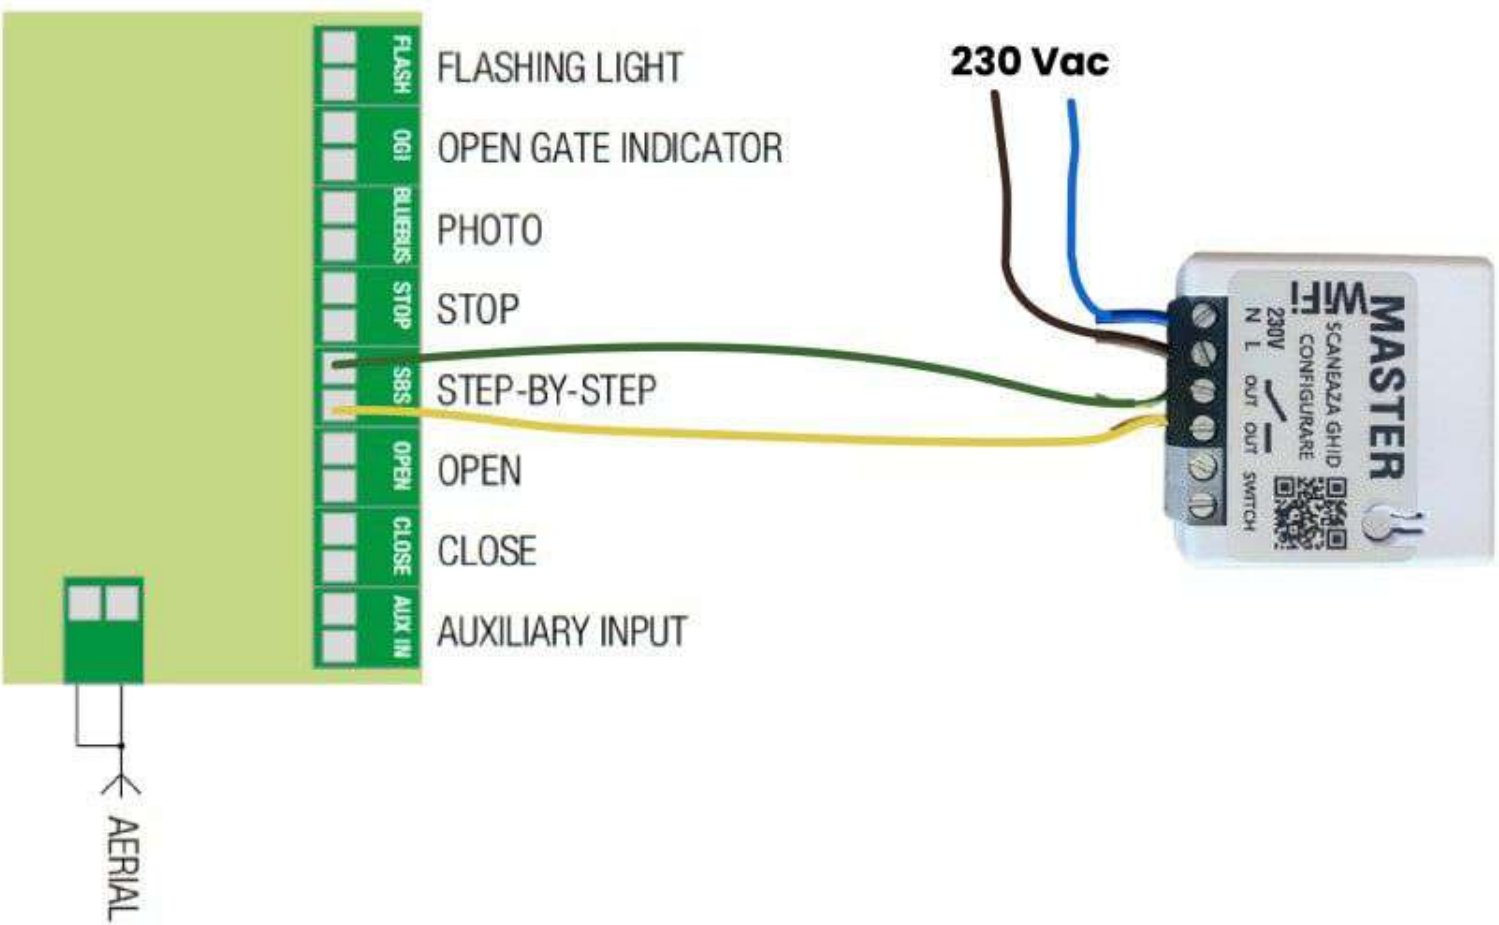

DPRO500

HOPP 7124

L-BAR M-BAR

MC200

MC424L

230 Vac

MC800

MC824H
MC824L
MC824HR
HK7024

NEW ROBUS 400/600

ROAD

ROBUS 400 / 600 / 1000

RUN - RUN HS

S-BAR

SLIGHT - NAKED SLIDING 400 - ROBUS HS

NOOS

SPIDER 800N/1200N