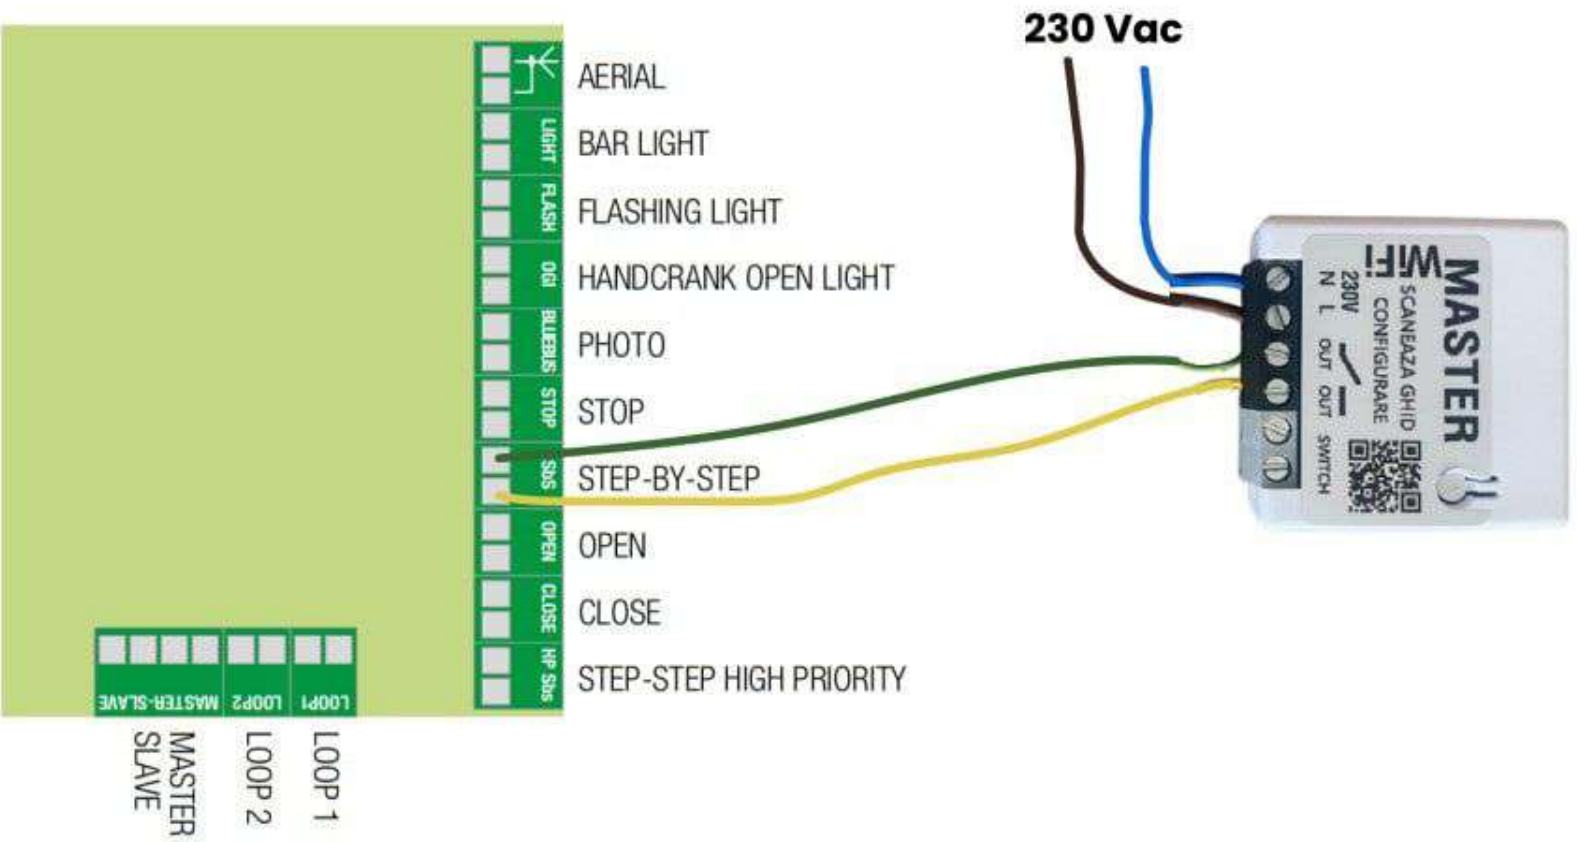

DPRO500

HOPP 7124

L-BAR M-BAR

MC200

MC424L

230 Vac

MC800

MC824H
MC824L
MC824HR
HK7024

NEW ROBUS 400/600

ROAD

ROBUS 400 / 600 / 1000

RUN - RUN HS

S-BAR

SLIGHT - NAKED SLIDING 400 - ROBUS HS

NOOS

SPIDER 800N/1200N