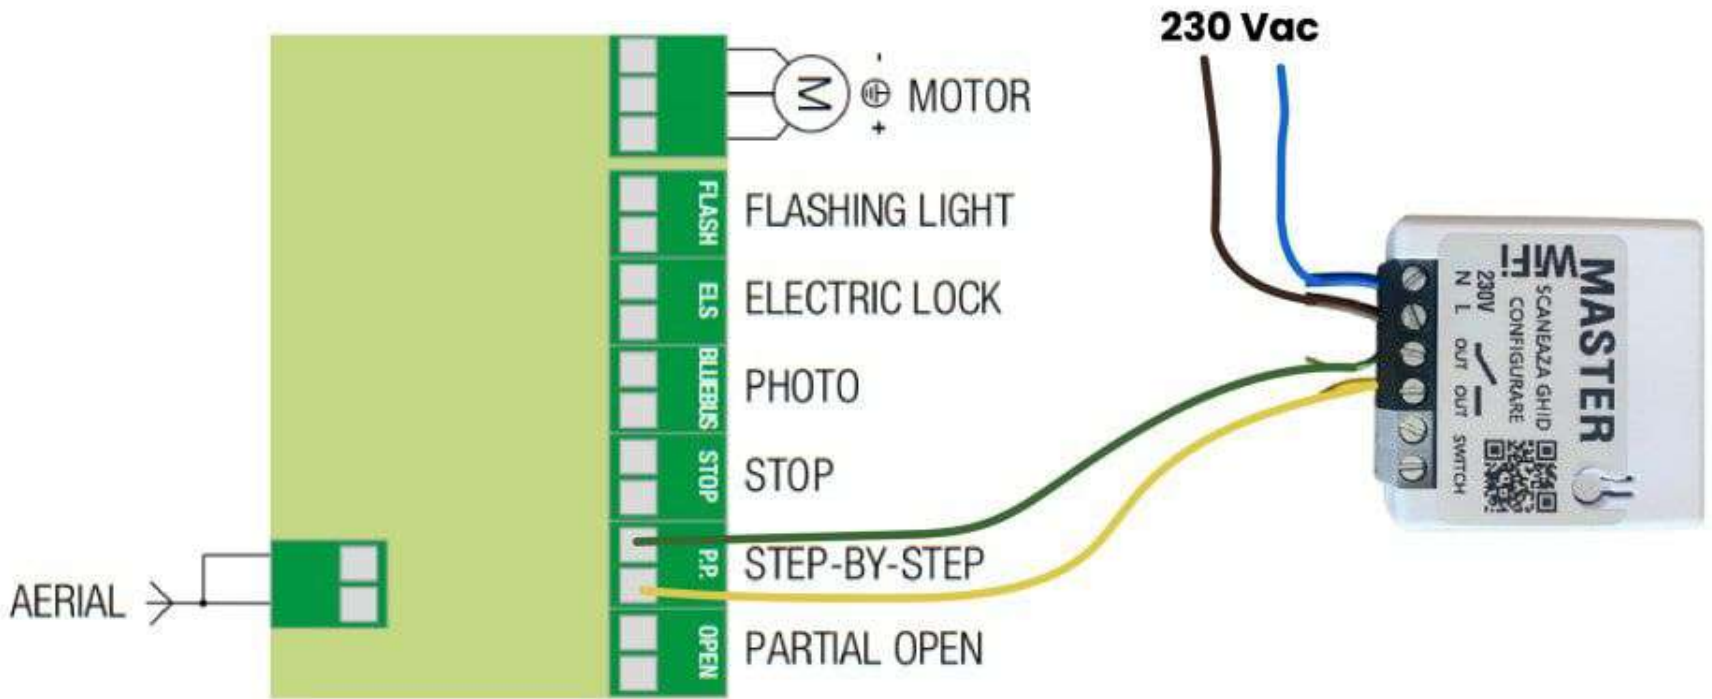

DPRO500

HOPP 7124

L-BAR M-BAR

MC200

MC424L

230 Vac

MC800

MC824H
MC824L
MC824HR
HK7024

NEW ROBUS 400/600

ROAD

ROBUS 400 / 600 / 1000

RUN - RUN HS

S-BAR

SLIGHT - NAKED SLIDING 400 - ROBUS HS

NOOS

SPIDER 800N/1200N