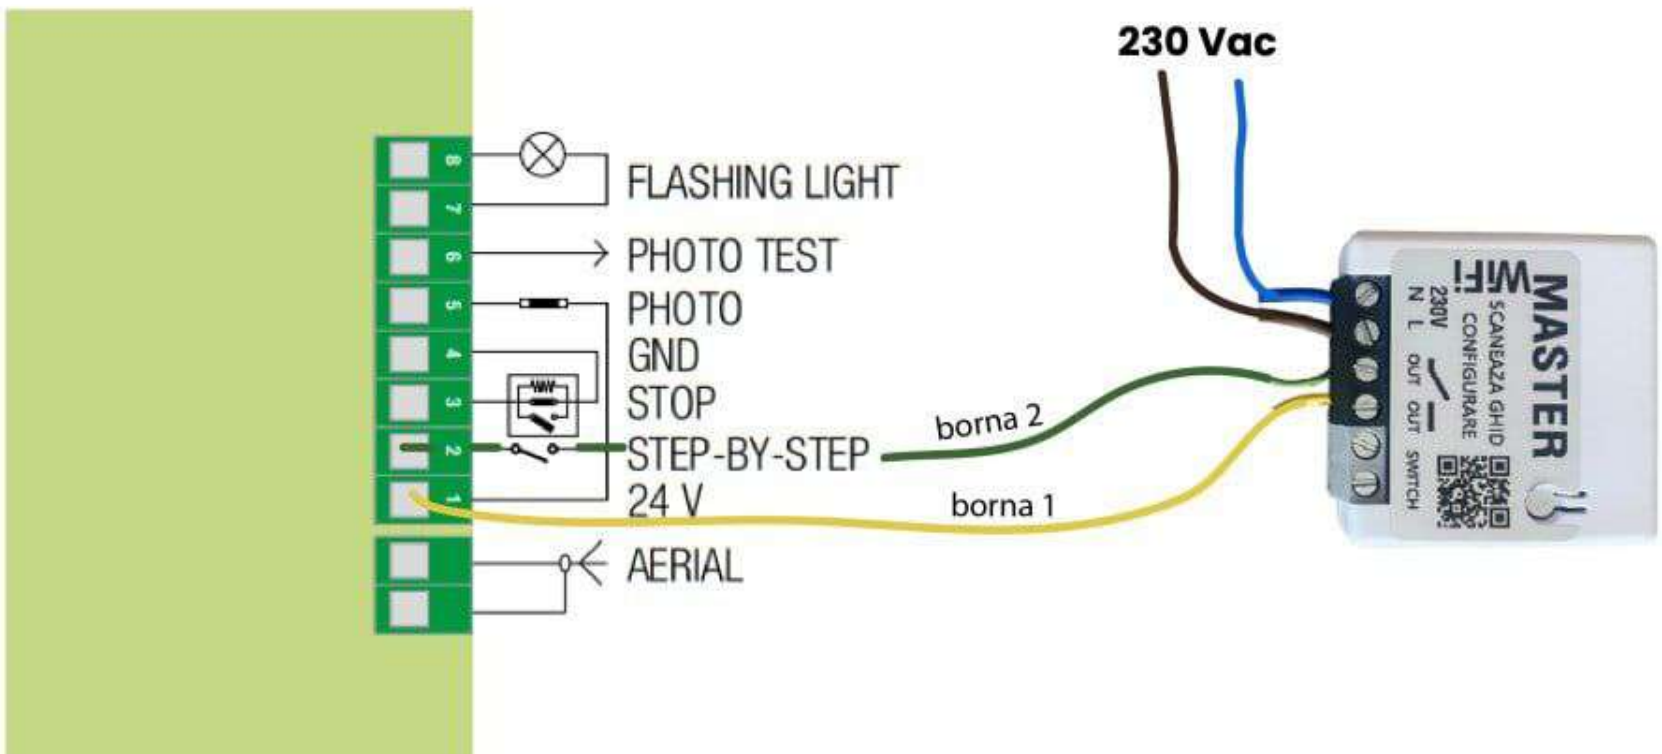

DPRO500

HOPP 7124

L-BAR M-BAR

MC200

MC424L

230 Vac

MC800

MC824H
MC824L
MC824HR
HK7024

NEW ROBUS 400/600

ROAD

ROBUS 400 / 600 / 1000

RUN - RUN HS

S-BAR

SLIGHT - NAKED SLIDING 400 - ROBUS HS

NOOS

SPIDER 800N/1200N