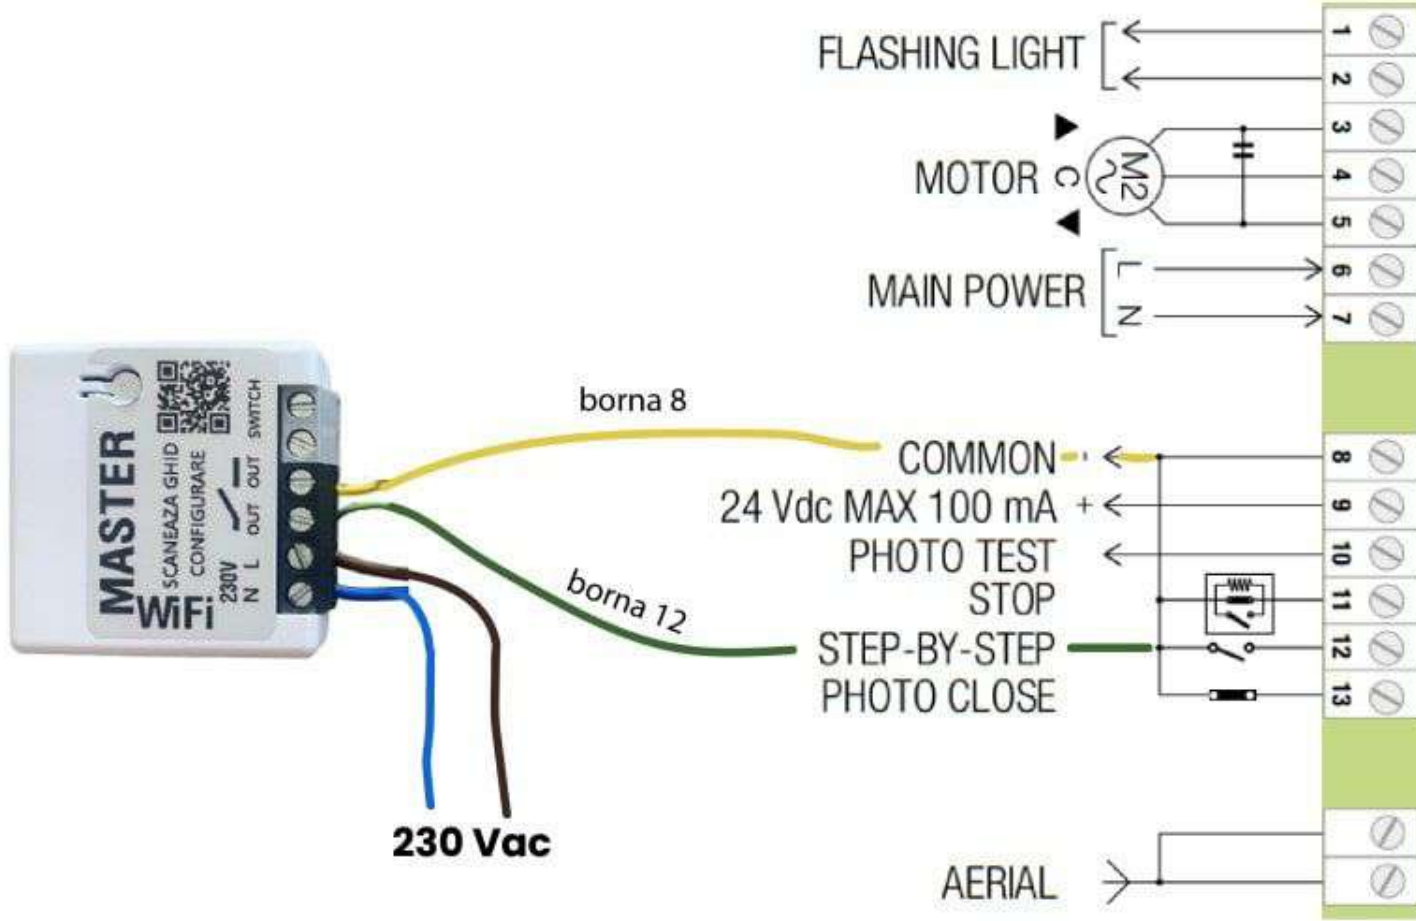

DPRO500

HOPP 7124

L-BAR M-BAR

MC200

MC424L

230 Vac

MC800

MC824H
MC824L
MC824HR
HK7024

NEW ROBUS 400/600

ROAD

ROBUS 400 / 600 / 1000

RUN - RUN HS

S-BAR

SLIGHT - NAKED SLIDING 400 - ROBUS HS

NOOS

SPIDER 800N/1200N